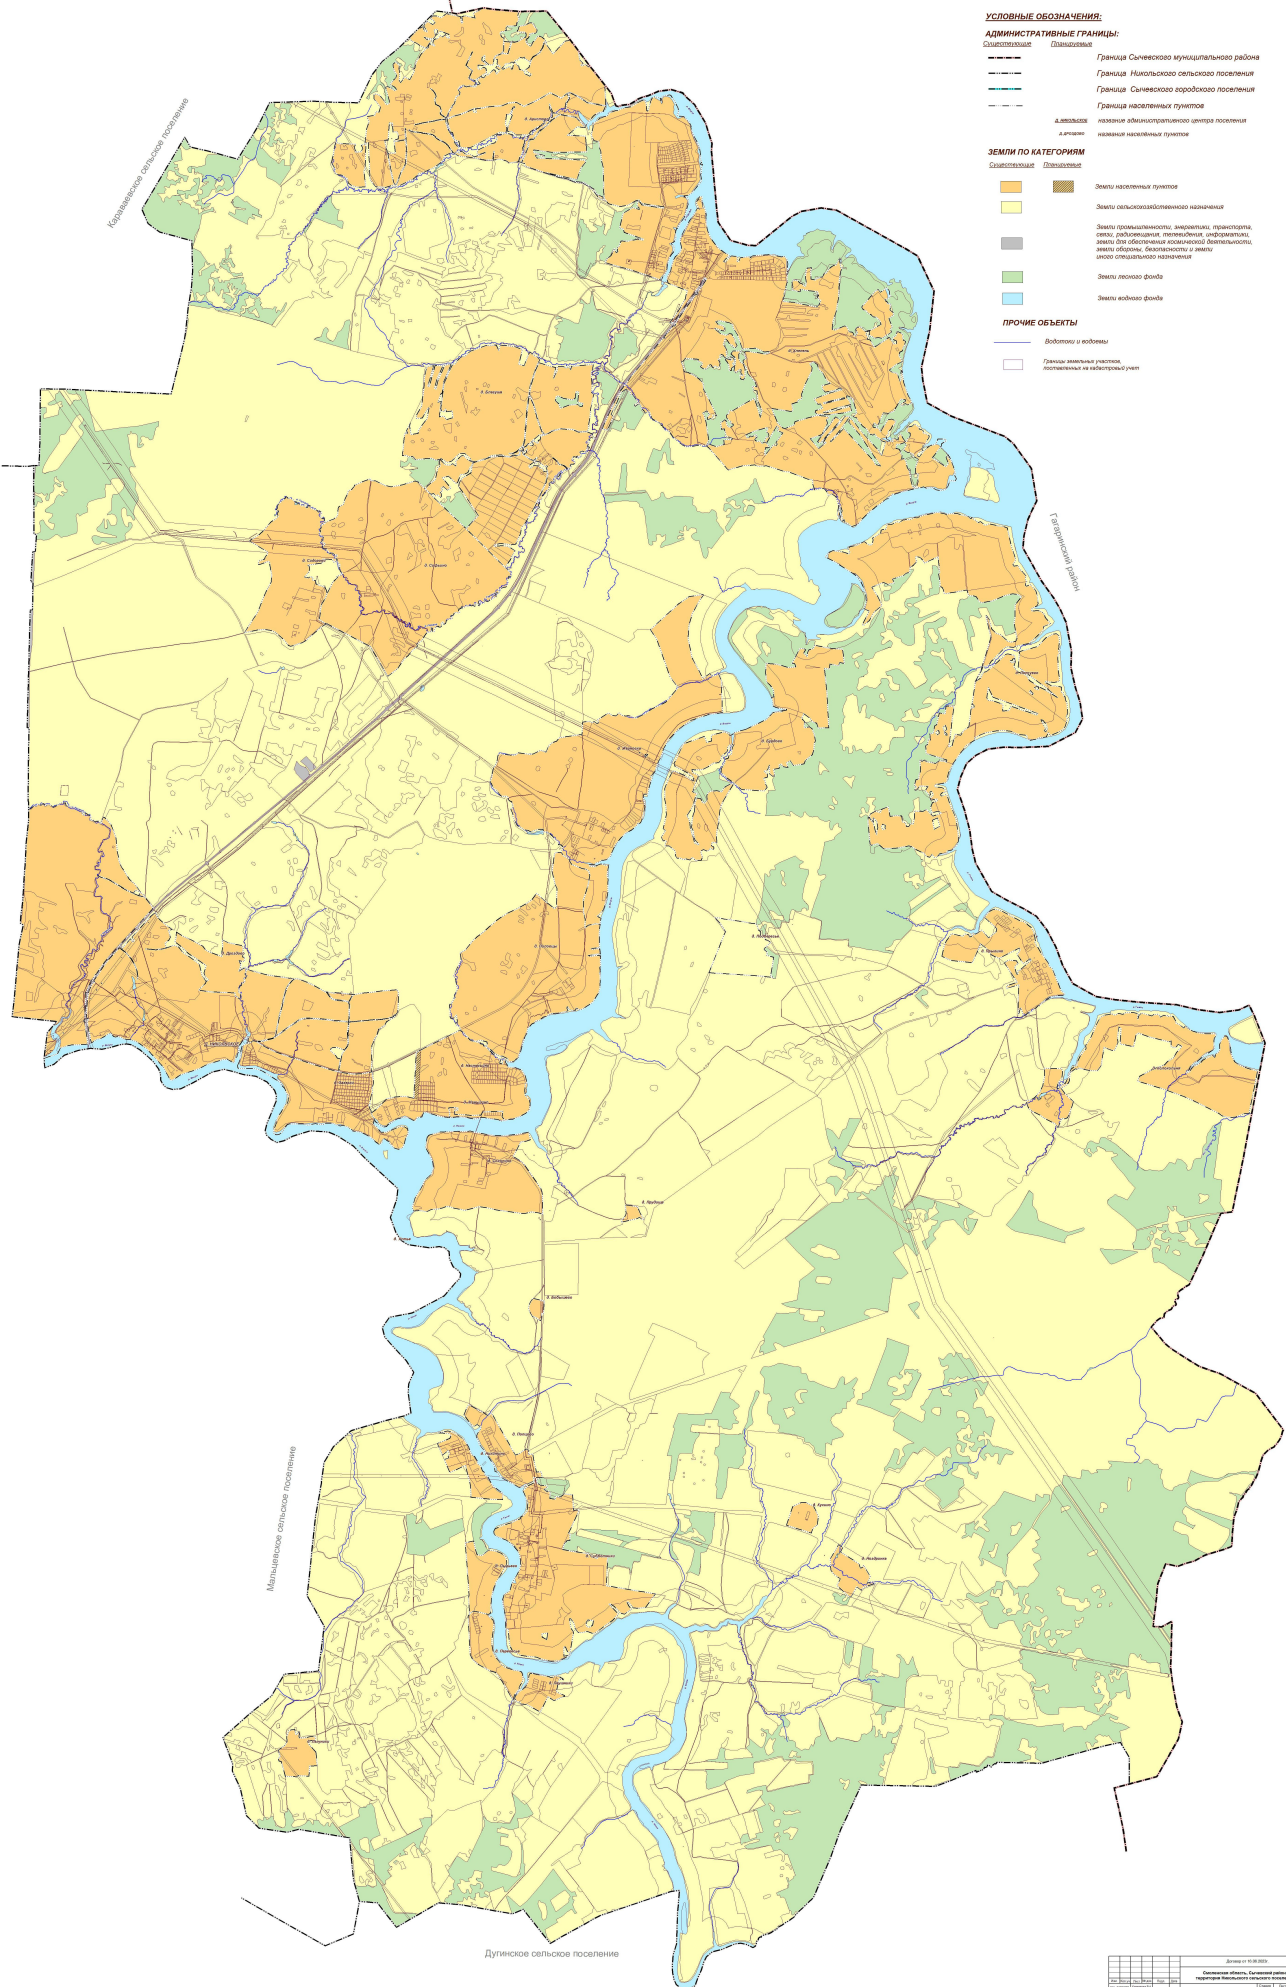

ВНЕСЕНИЕ ИЗМЕНЕНИЙ В ГЕНЕРАЛЬНЫЙ ПЛАН НИКОЛЬСКОГО СЕЛЬСКОГО ПОСЕЛЕНИЯ СЫЧЕВСКОГО РАЙОНА СМОЛЕНСКОЙ ОБЛАСТИ

КАРТА ГРАНИЦ НАСЕЛЕННЫХ ПУНКТОВ, ВХОДЯЩИХ В СОСТАВ НИКОЛЬСКОГО СЕЛЬСКОГО ПОСЕЛЕНИЯ

М 1:15 000