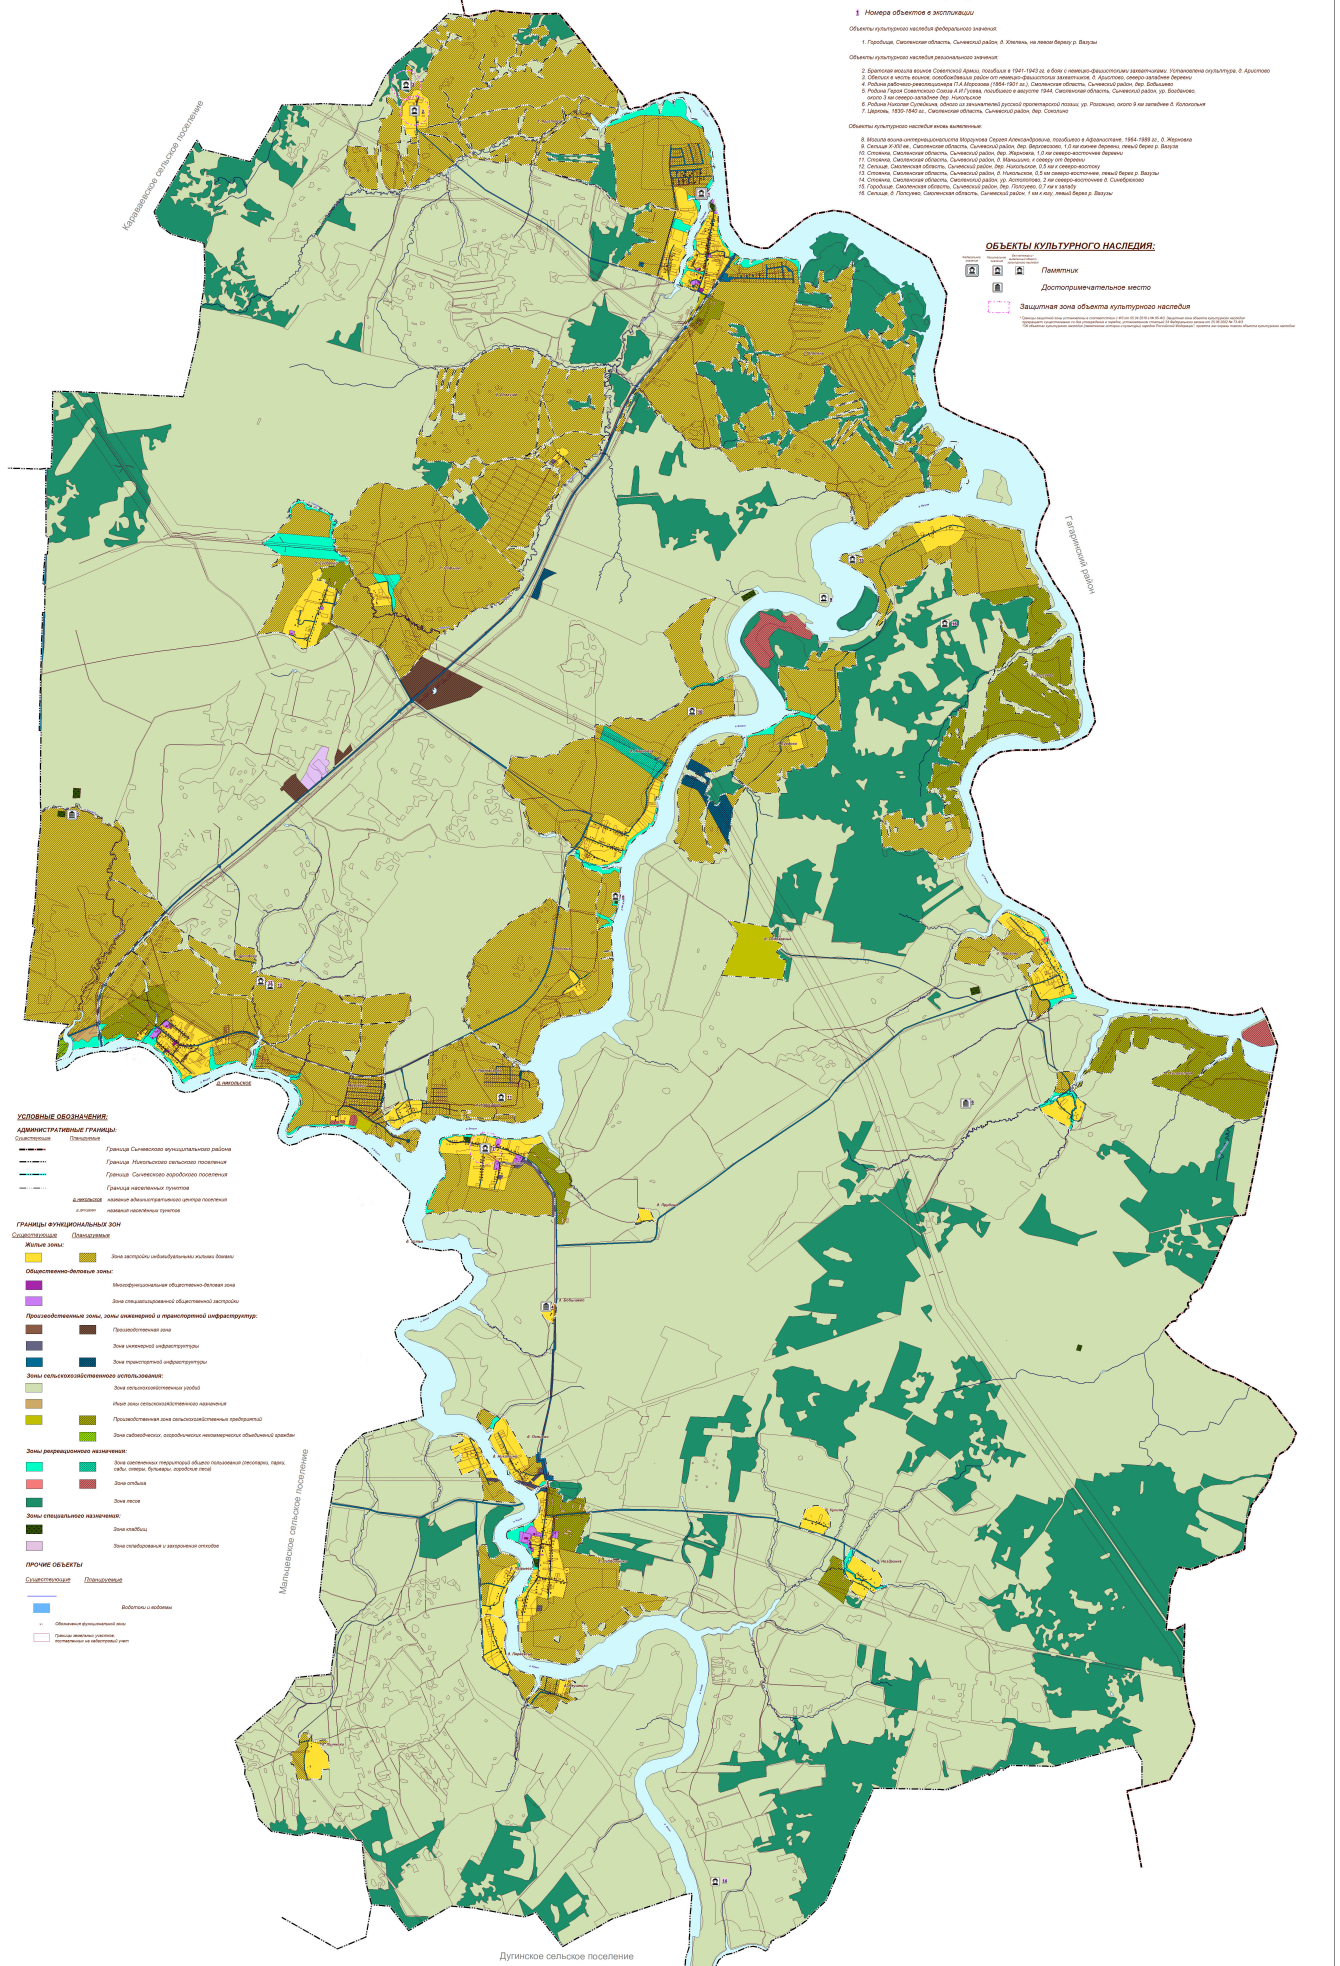

МАТЕРИАЛЫ ПО ОБОСНОВАНИЮ ВНЕСЕНИЯ ИЗМЕНЕНИЙ В ГЕНЕРАЛЬНЫЙ ПЛАН НИКОЛЬСКОГО СЕЛЬСКОГО ПОСЕЛЕНИЯ СЫЧЕВСКОГО РАЙОНА СМОЛЕНСКОЙ ОБЛАСТИ

КАРТА ГРАНИЦ ТЕРРИТОРИЙ ОБЪЕКТОВ КУЛЬТУРНОГО НАСЛЕДИЯ

М 1:15 000

Сычевский район		Сычевский район	
№	ИЗМ.	№	ИЗМ.
1	1	1	1